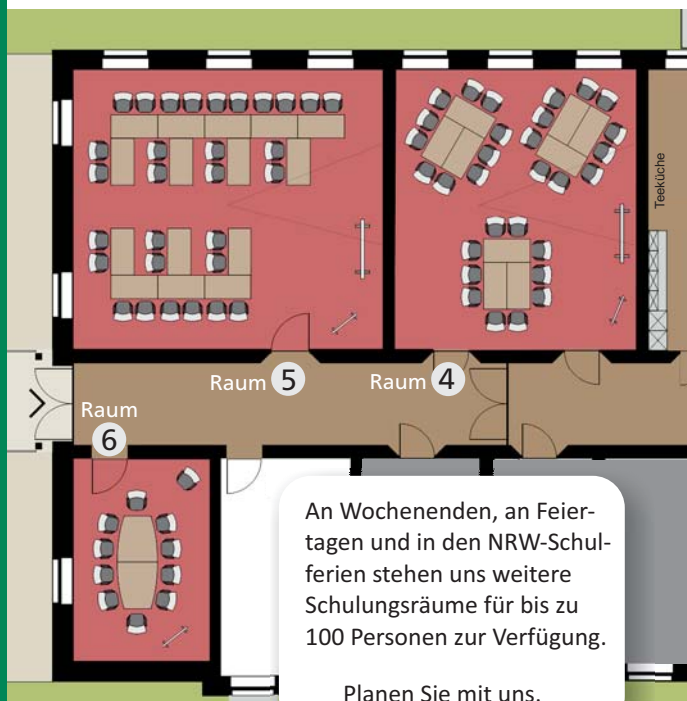

Tilbecker Tagungsräume

INFO

Seminare
Tagungen
Konferenzen

Raumangebot und Preise

Raum	Größe	Beamer	Bestuhlung	Mietpreis je Tag
5	78 qm	ja	24 - 60	218 EUR
4	57 qm	ja	20 - 40	159 EUR
6	25 qm	mobil	12	70 EUR